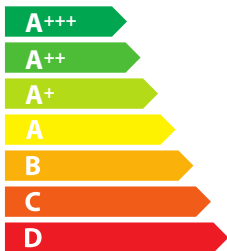

ENERG

енергия · ενεργεια

SIRIUS

C958090RC1154037

B

69
kWh/annum

ABCDEFG

A**B**CDEFG